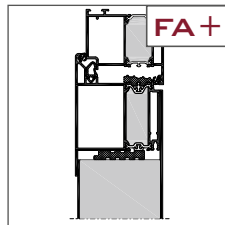

**Rahmen und Flügel
außen flächenbündig**