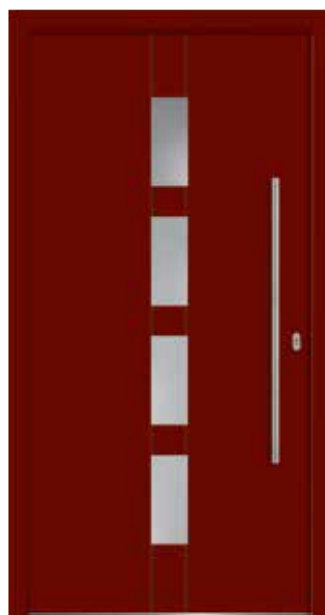

EXTENDED 2

Aufsatzfüllung
Farbe Eisenglimmer
ähnl. DB 703
Designmotivglas/VSG
Komfortpaket 1
Ansicht A

EXTENDED 4

Aufsatzfüllung
Farbe Silbergrau
ähnl. RAL 7001
Satinato/VSG
Ansicht A

EXTENDED 5

Aufsatzfüllung
Farbe Graualuminium
ähnl. RAL 9007
Satinato/VSG